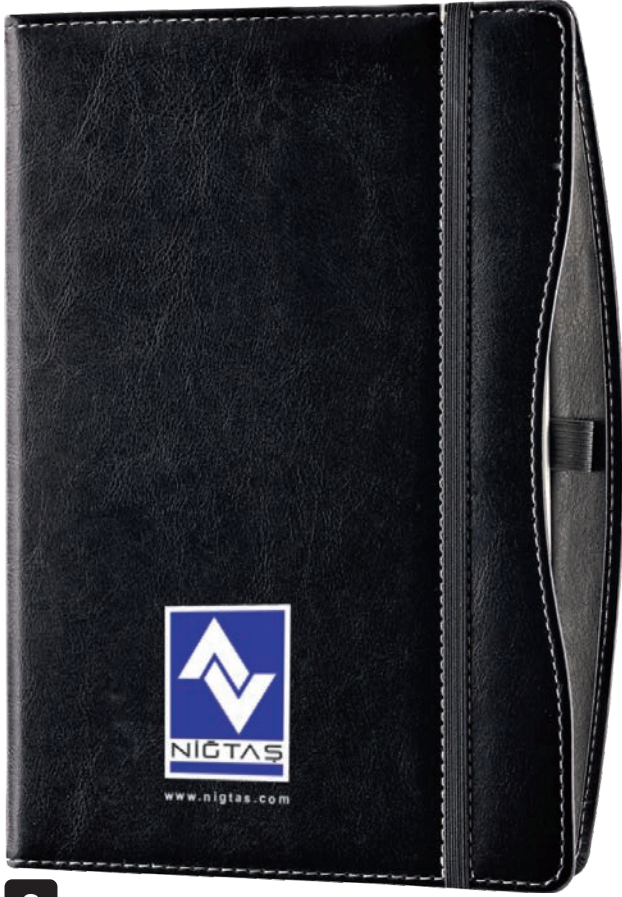

S

F

357270
Termo Deri Defter
17x24 cm - 70 gr Ivory Kağıt
120 Yaprak
Lazer - Gofre ve UV Baskı

109

S

351790
Termo Deri Defter
13x21 cm - 80 gr Ivory Kağıt
96 Yaprak
Lazer - Gofre ve UV Baskı

24
COLLECTION