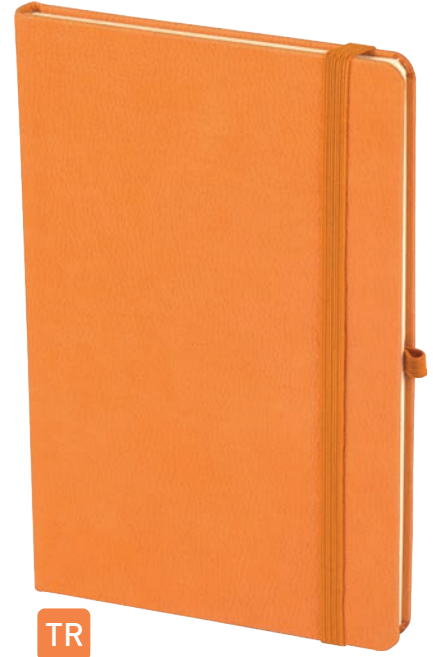

Defter Modelleri

359570

Termo Deri Defter
13x21 cm - 70 gr Ivory Kağıt
96 Yaprak
Lazer - Gofre ve UV Baskı

Y

L

TRK

T

TR