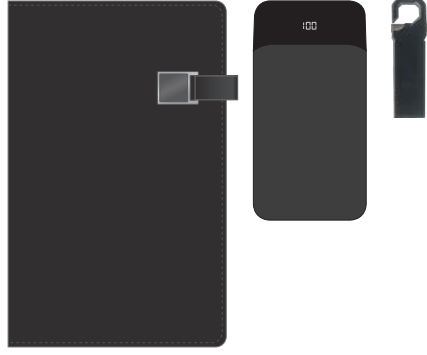

VIP Set Modelleri

1007

Deri Mıknatıslı Kutu VIP Set

1. 36553 Termo Deri Defter (13x21cm)
     Baskı: Lazer, UV, Gofre ve Serigrafi
   - 22386 Power Bank 10.000 mAh
     Baskı: Lazer
   - 20598 Flash Bellek 16 GB
     Baskı: Lazer
   - Dikişli, Mıknatıslı Deri Kapak
   - Floklu Sünger Seperatörlü
2. Kutu Ebadı : 24,5 x 24,5 x 4 cm
   Kutu Üzeri Tek Renk Serigrafi - UV Baskı