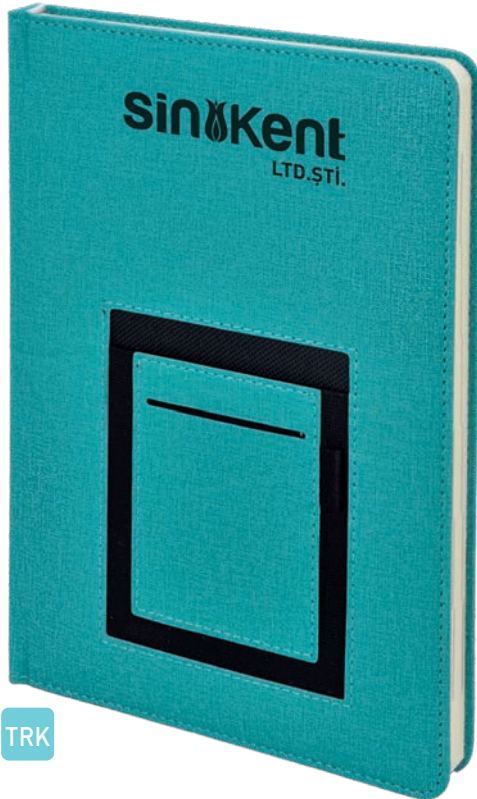

35460

Cepli Thermo Deri Günlük Çizgili Ajanda

17x24 cm

70 gr Ivory Kağıt

Toplam 320 Sayfa

Lazer - Gofre ve UV Baskı

K

G

L

TRK