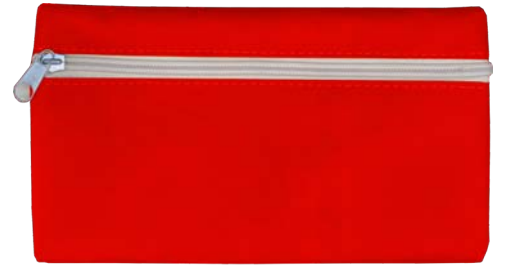

501453

Kırtasiye Sınav Seti
Kumaş Fermuarlı Kalem Kutusu
Naturel Kurşun Kalem
Silgi - Kalemtraş
Serigrafi - Dijital Baskı
Minimum 500 Takım