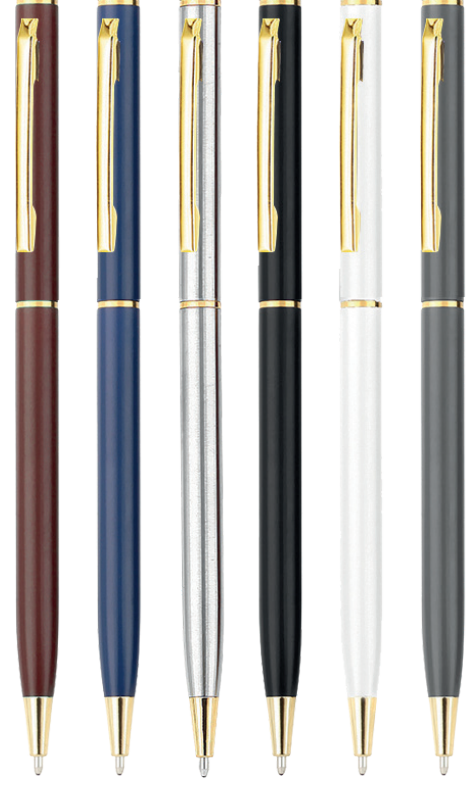

70

500199

Tükenmez Kalem
Lazer Baskı

500501

0,7 mm Versatil Uçlu Kalem
Lazer Baskı

509294

Tükenmez Kalem
Lazer Baskı

50686
Tükenmez Kalem
Lazer Baskı