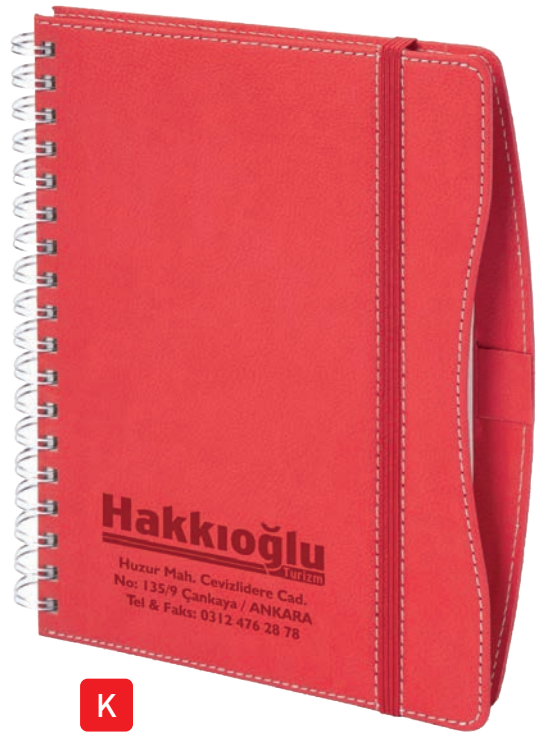

K

36053

Termo Deri Spiralli Ajanda

17x24 cm

70 gr Ivory Kağıt

Toplam 320 Sayfa

Lazer - Gofre ve UV Baskı

107

24
COLLECTION