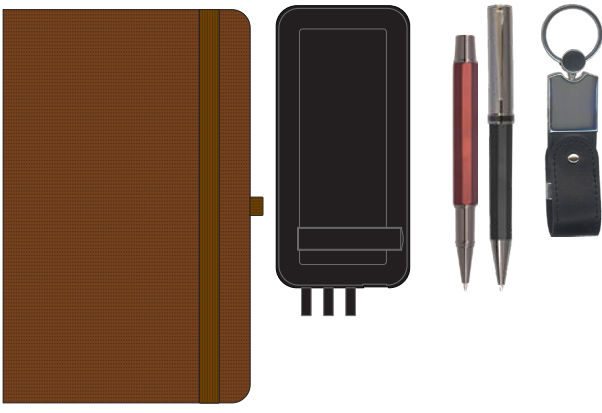

1017

Karton Kutulu VIP Set

1. 351190 Termo Deri Defter (13,5x21,5 cm)
     Baskı: UV ve Gofre
   - 22402W Powerbank 10.000 mAh
     Baskı: Işıklı Lazer Kazıma
   - 21126 Flash Bellek 32 GB
     Baskı: Lazer
   - 501965 Metal Roller Kalem
   - 501966 Metal Tükenmez Kalem
     Baskı: Lazer
   - Karton Geçme Kapak
   - Floklu Sünger Seperatörlü
2. Kutu Ebadı : 29 x 26,5 x 5,5 cm
   Kutu Üzeri Tek Renk Serigrafi - UV Baskı

35

1018

Karton Kutulu VIP Set

1. 36900 Çantalı Defter (15x23 cm)
     Baskı: Lazer, UV ve Gofre
   - 22500W Powerbank 10.000 mAh
     Baskı: Lazer ve UV
   - 20043 Flash Bellek 32 GB
     Baskı: Işıklı Lazer Kazıma
   - 50245 Metal Roller Kalem
     Baskı: Lazer
   - 50246 Metal Tükenmez Kalem
     Baskı: Lazer
   - Karton Geçme Kapak
   - Floklu Sünger Seperatörlü
2. Kutu Ebadı : 29 x 26,5 x 5,5 cm
   Kutu Üzeri Tek Renk Serigrafi - UV Baskı

24
COLLECTION