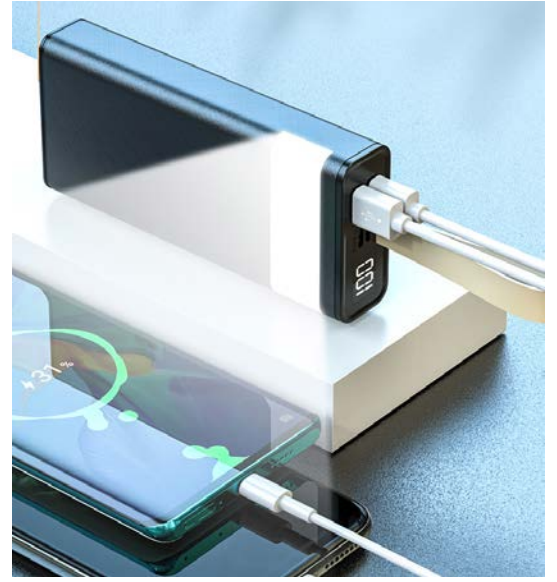

YENİ

22200

Yedek Batarya

20000 mAh

Led Fener - Plastik Kasa

Input : 5V/2A - Output : 5V/2.1A

LCD Yüzdeleri Led Gösterge / VIP Kutu

Micro USB - C-TYPE Giriş

Ebat : 68x205x27 mm

Lazer ve UV Baskı