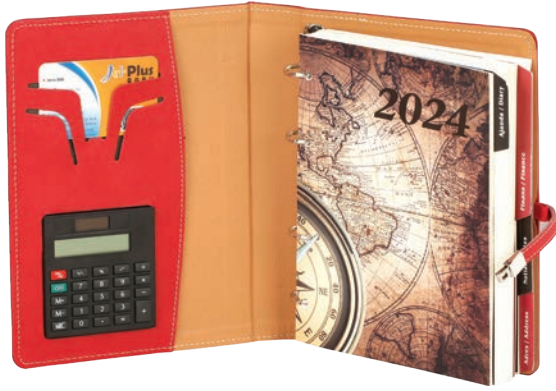

Organizer Modelleri

100

35101

Termo Deri Organizer Ajanda

17x23 cm

70 gr Ivory Kağıt

365 günlük Çizgili Ajanda

Hesap Makineli - Metal Kilitli