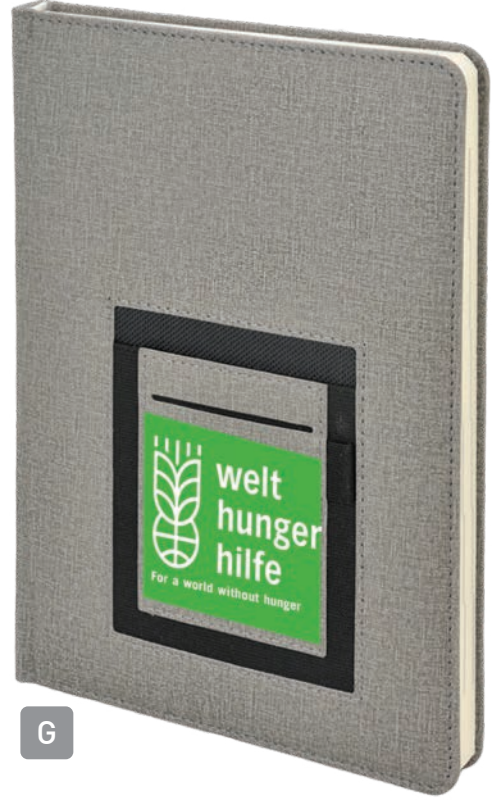

35460

Cepli Thermo Deri Günlük Çizgili Ajanda

17x24 cm

70 gr Ivory Kağıt

Toplam 320 Sayfa

Lazer - Gofre ve UV Baskı

K

G

L

TRK