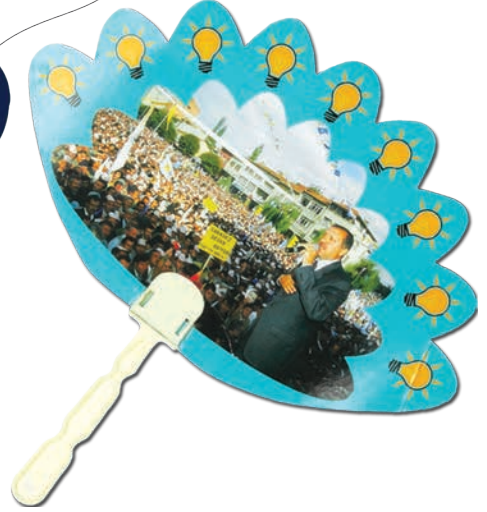

90106
Yelpaze
Ofset Baskı

908370
Eldivenli Buz Kazıyıcı
Ebat: 37x16 cm
Baskı Ebat: 10x8 cm
Tek Renk Serigrafi Baskı

217

90115
Spreyli Araç & Oda Kokusu
100 ml
Firmaya Özel İsteğe Bağlı Sticker
Koku: Love - Dream - Rio - Hawai
Çilek - Lilyum - Kavun - Lavanta
Alkol Bazlı - Boya İçermez
Minimum 250 Adet