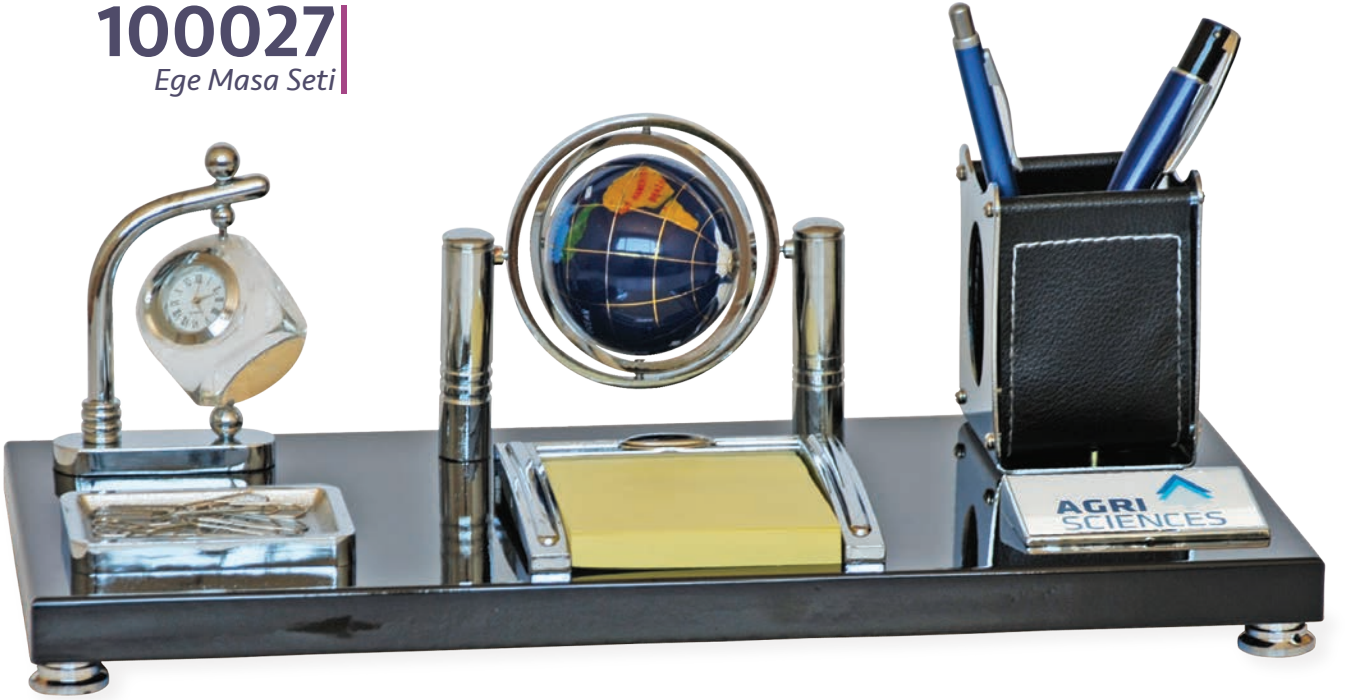

Ebatları 36x16x12,5 cm
Baskı Alanı 6,5x3,5 cm
Ahşap Gövde - Metal Aksesuar
Saat - Not Kağıdı - Ataçlık - Kalemlik - Kartvizitlik
Metal Etikete Lazer ve UV Baskı Logo İşlenebilir. Kutulu

100027
Ege Masa Seti