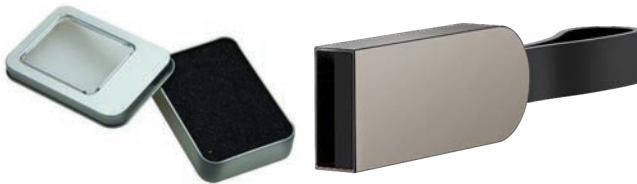

128 GB 64 GB 32 GB 16 GB

20171
USB Flash Bellek
USB 2.0 - 3.0 Özellikli
Lazer Baskı

YENİ