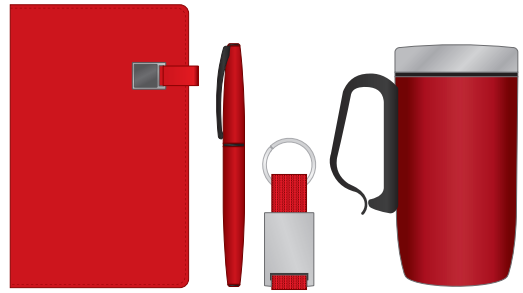

355007

Sivama Kapak Hediye Kutusu

Renkli Zigzag Kağıt
Ebat: 35x23x10 cm

26

27

24
COLLECTION

1001

Karton Kutulu VIP Set