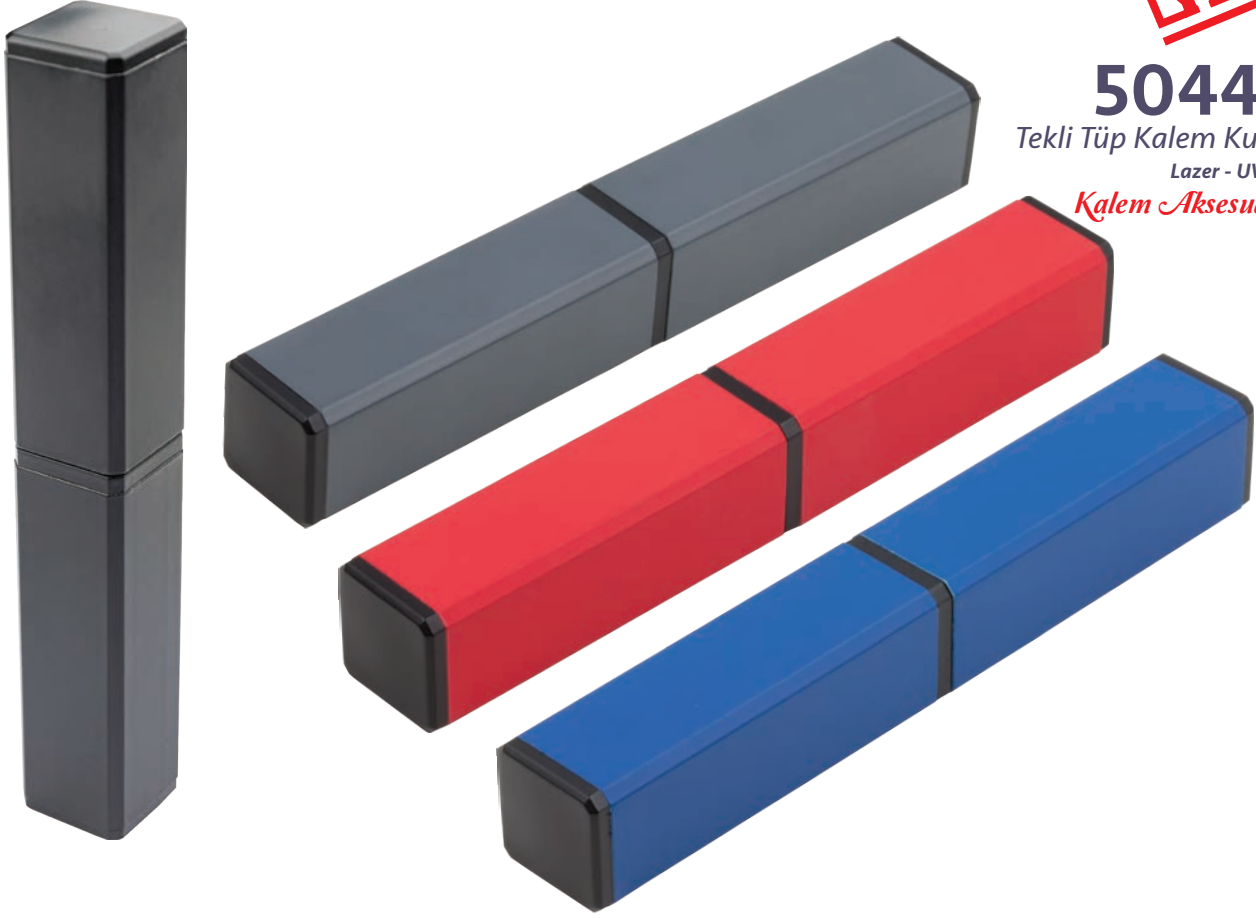

502115-K

Kutulu Tekli Kalem
Tükenmez Kalem
Suni Deri Kutu

Kalem Kutuları

YENİ

504411

Tekli Tüp Kalem Kutusu

Lazer - UV Baskı

Kalem Aksesuarıdır